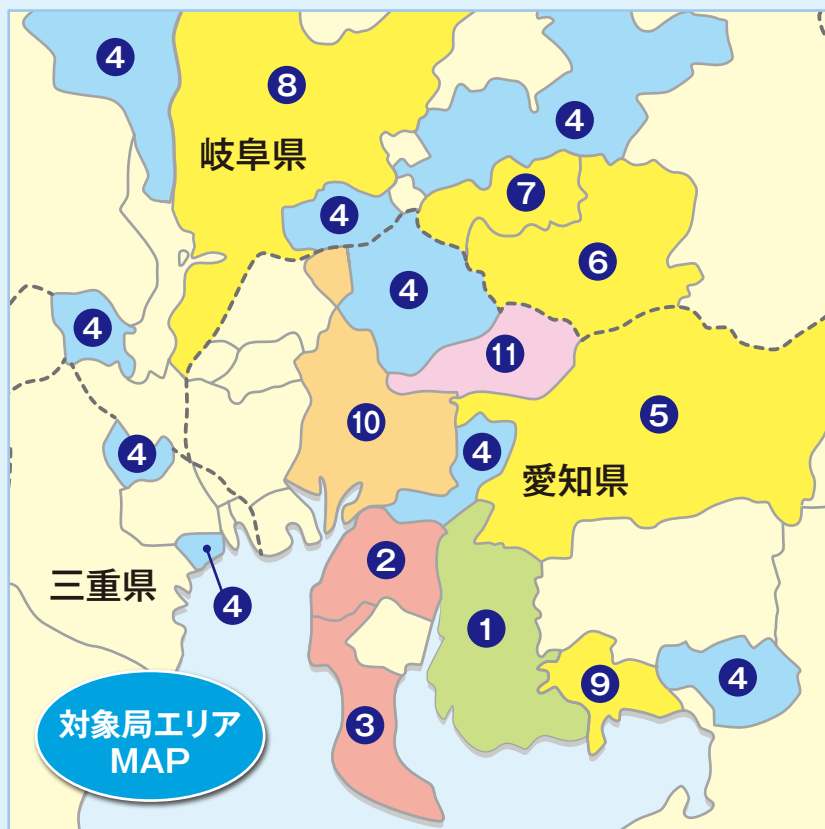

引越ししても! ケーブルテレビ!

転居先でもCNCIグループ局の
ケーブルサービスをご
ご利用いただくと

もれなく

商品券

10,000円

プレゼント!

① CNCI KATCH キャッチネットワーク

TEL:0120-2-39391 営業時間:9:00~18:00
サービスエリア:愛知県/刈谷市・安城市・高浜市・知立市・碧南市・西尾市

② CNCI medias 知多メディアネットワーク

TEL:0120-23-7707 営業時間:9:00~18:00
サービスエリア:愛知県/東海市・大府市・知多市・知多郡東浦町

③ CNCI TAC CCNC 知多半島ケーブルネットワーク

TEL:0120-344-868 営業時間:9:00~18:00
休日:土日・祝日
サービスエリア:愛知県/常滑市・知多郡武豊町・美浜町・南知多町

④ CNCI CCNet 中部ケーブルネットワーク

TEL:0120-441061 営業時間:9:00~18:00
[春日井局]
サービスエリア:愛知県/春日井市・小牧市・犬山市・丹羽郡扶桑町・大口町
[東名局]
サービスエリア:愛知県/名古屋市長区・豊明市・日進市・愛知郡東郷町
[豊川局]
サービスエリア:愛知県/豊川市(旧御津町を除く)
[各務原局]
サービスエリア:岐阜県/各務原市
[美濃加茂局]
サービスエリア:岐阜県/美濃加茂市・加茂郡川辺町・白川町・八百津町
[本巣局]
サービスエリア:岐阜県/本巣市
[北勢局]
サービスエリア:三重県/三重郡川越町・朝日町・桑名市多度町
[養老局]
サービスエリア:岐阜県/養老郡養老町

⑦ CNCI ケーブルテレビ可児

TEL:0120-039-479 営業時間:9:00~18:00
サービスエリア:岐阜県/可児市・可児郡御嵩町