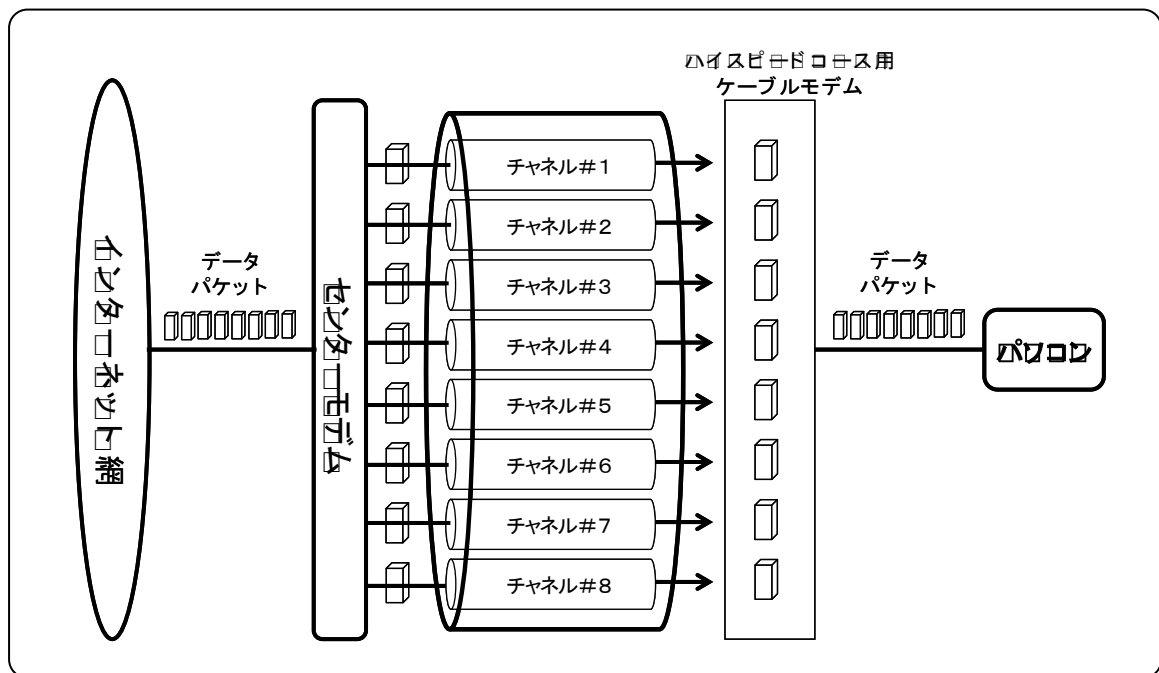

(別紙)

「ハイスピードコース」の技術解説

「ハイスピードコース」は、DOCSIS3.0(※1)に準拠の「下り 8 波ボンディング(※2)」を使った国内初の商用サービスとして「最大実測 270Mbps(※3)」を実現しています。

※1 DOCSIS3.0

Data Over Cable Service Interface Specifications の略で、ケーブルテレビ網におけるデータ通信の国際標準規格です。

バージョン 3.0 はチャンネルボンディング(最大 32 チャンネル)や IPv6 など、最新技術に対応しています。

※2 8 波ボンディング

別名「チャンネルボンディング(Channel Bonding)」とも言い、ケーブルテレビ網で使用する周波数帯域(チャンネル)を複数束ねて(ボンディング)、通信速度を高速化する技術です。

ハイスピードコースは下りチャンネルを 8 本束ねた「8 波ボンディング」です。

※3 通信速度は CNCI 及び知多メディアスの実測値です。

8 波ボンディング概要図