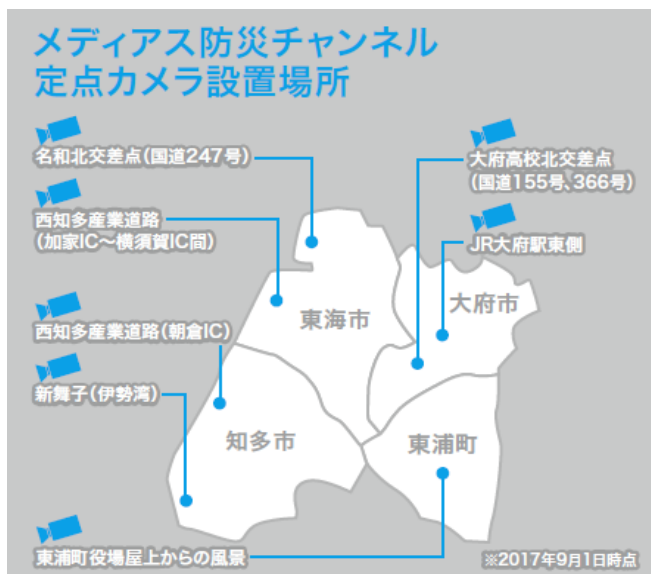

「メディアス防災チャンネル」 開局

CNCiグループの知多メディアネットワーク株式会社(以下当社、本社:愛知県東海市、代表取締役社長 中西満)は地域の安全・安心情報の提供の充実を目的に「メディアス防災チャンネル」を9月に開局いたしました。

【チャンネル概要】

チャンネル名：メディアス防災チャンネル チャンネル番号：地上11ch (111ch)

視聴可能市町：愛知県東海市、大府市、知多市、知多郡東浦町

視聴可能世帯：約88,000世帯（17年7月末）

※音声はメディアスエフエム(83.4Mhz)が流れます。

【放送内容】

当社事業エリアの防災および交通の要所7箇所にて定点カメラを設置し、地域の様子をリアルタイムでお届けします。

平時：定点カメラの映像とともに気象情報、交通情報、鉄道情報など生活情報を放送いたします。

地震発生時：震度4以上の地震が発生した際、画面が切り替わり各地の震度や津波の情報などをお届けします。

台風・大雨：台風進路図、雨雲レーダー等を使い情報をお届けします。

「メディアス防災チャンネル」は地域防災の一助となるコンテンツとして、地域の皆様が安全で安心に暮らせる町づくりに貢献して参ります。

【参考】

<緊急時 震度4以上の地震が発生した時の画面>

自動でこの画面に切り替わり定点カメラの映像と情報を伝えます。

※画像はイメージです

<本件に関するお問い合わせ>

知多メディアネットワーク株式会社 メディア事業部 三輪 武司

〒477-0031 愛知県東海市大田町下浜田165番地